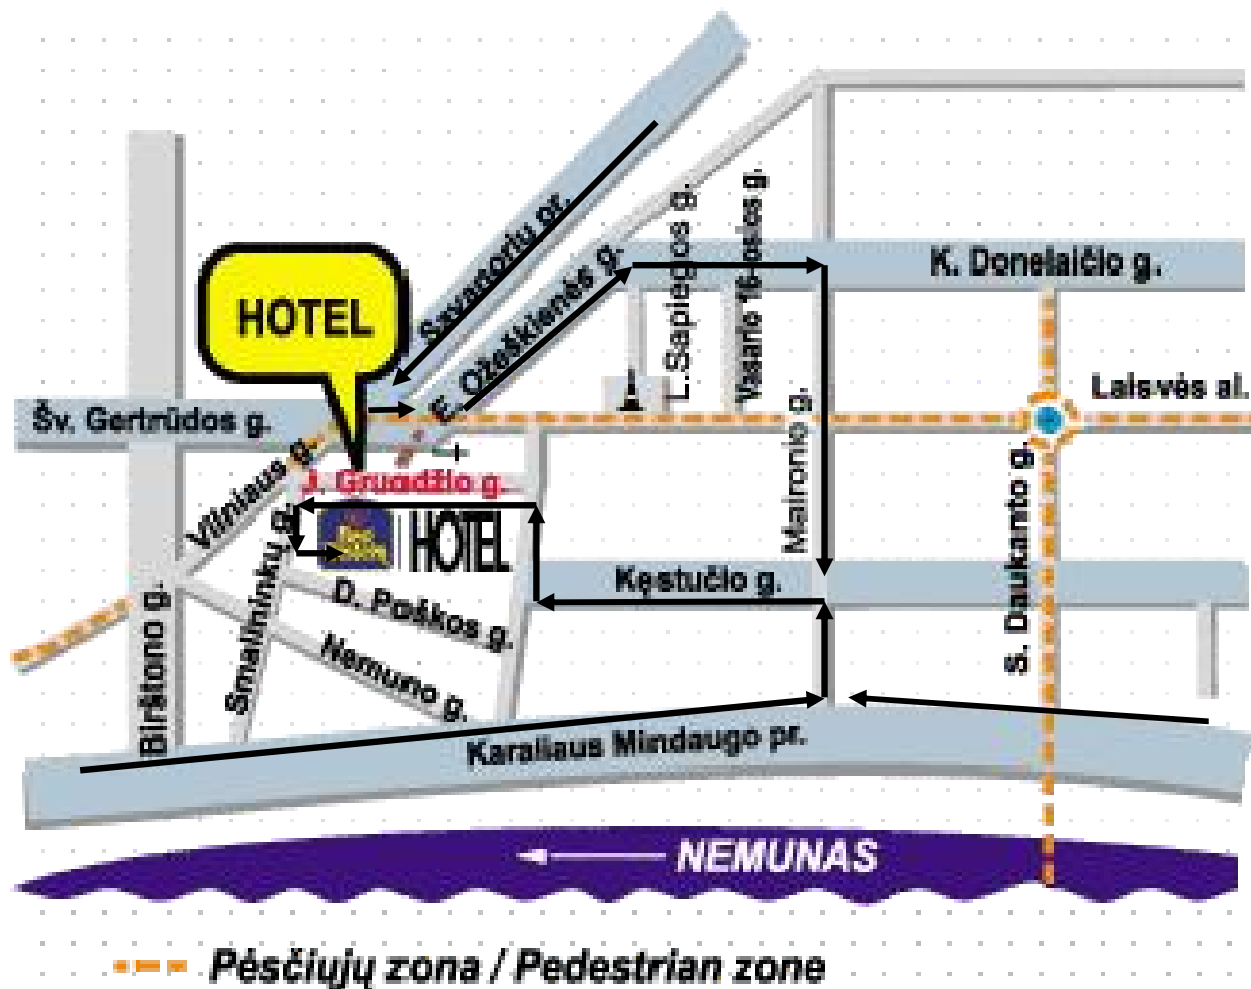

PRIVAŽIAVIMO KOORDINATĖS

Gerb. Kliente,

Automobilių stovėjimo aikštelė –
iš kitos viešbučio pusės (vidiniame kieme).

Prieš viešbutį, prie baltos restorano “EUROPA” vėliavos, -
posūkis į kairę, iki galo gatvės ir į dešinę pro žalius vartus.